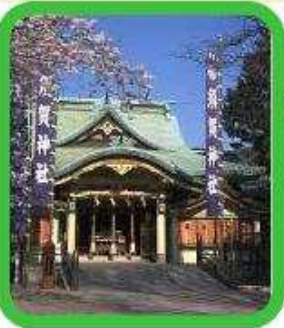

須賀神社例大祭

町会神輿巡行

西部

中部

四谷の総鎮守
須賀神社

担ぎ手募集中
詳しくは若葉一丁目町会
の掲示板をご覧ください。

子供神輿・山車
土曜日は午後2時から
神輿 東まわり
山車 西まわり
日曜日は昼食後
神輿 西まわり
山車 東まわり

大人神輿
本祭りは宮出し・昼食後
陰祭りは連合宮入り後
東+西まわり